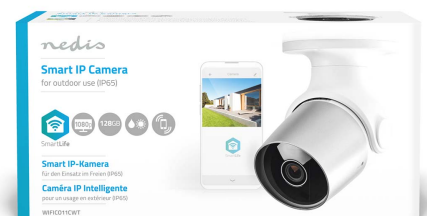

nedis

SmartLife kültéri kamera

Wi-Fi | Full HD 1080p | IP65 | Felhőalapú Tárolás (opcionális) / microSD (nem tartozék) | 12 V DC | Mozgásérzékelővel | Éjjellátó | Android™ / IOS | Ezüst / Fehér

Márka: Nedis | Cikkszám: WIFICO11CWT | Product EAN number: 5412810306060

Inner Carton EAN: | Outer Carton EAN: 5412810382361

Nedis.com

Az otthoni automatizálás most még egyszerűbb. Ez az egyszerűen használható intelligens kültéri IP-kamera egyszerűen csatlakoztatható meglévő Wi-Fi-hálózatához, így megfigyelhetők a ház külső területei, és bármilyen hang vagy mozgás rögzíthető.

Full HD felbontás

A Full HD felbontásban (1920×1080 pixel) való rögzítés a megörökített képek maximális tisztaságáért gondoskodik. A kamera teljesítménye ráadásul éjszaka is ugyanolyan nagy: az éjjellátó üzemmód 15 méteres hatótávot biztosít.

Vízálló

A teljes mértékben rendkívül ellenálló borítással ellátott IP-kameramicroSD kártyákra rögzíti a felvételeket, 128 GB-ig (nem a készlet része).

Kristálytisztaság

Információ online

Jellemzők

- Intelligens kültéri IP-kamera - egyszerűen telepíthető, vezeték nélkül csatlakoztatható biztonsági rendszert kínál az ingatlanok külső területeihez
- Full HD felbontás - a kristálytisztaság felvételek készítéséért
- Egyszerűen csatlakoztatható közvetlenül a Wi-Fi-hálózathoz - nincs szükség külön hubra
- Fali konzollal kapható
- Teljes mértékben támogatja a Nedis® SmartLife termékcsalád minden más terméke